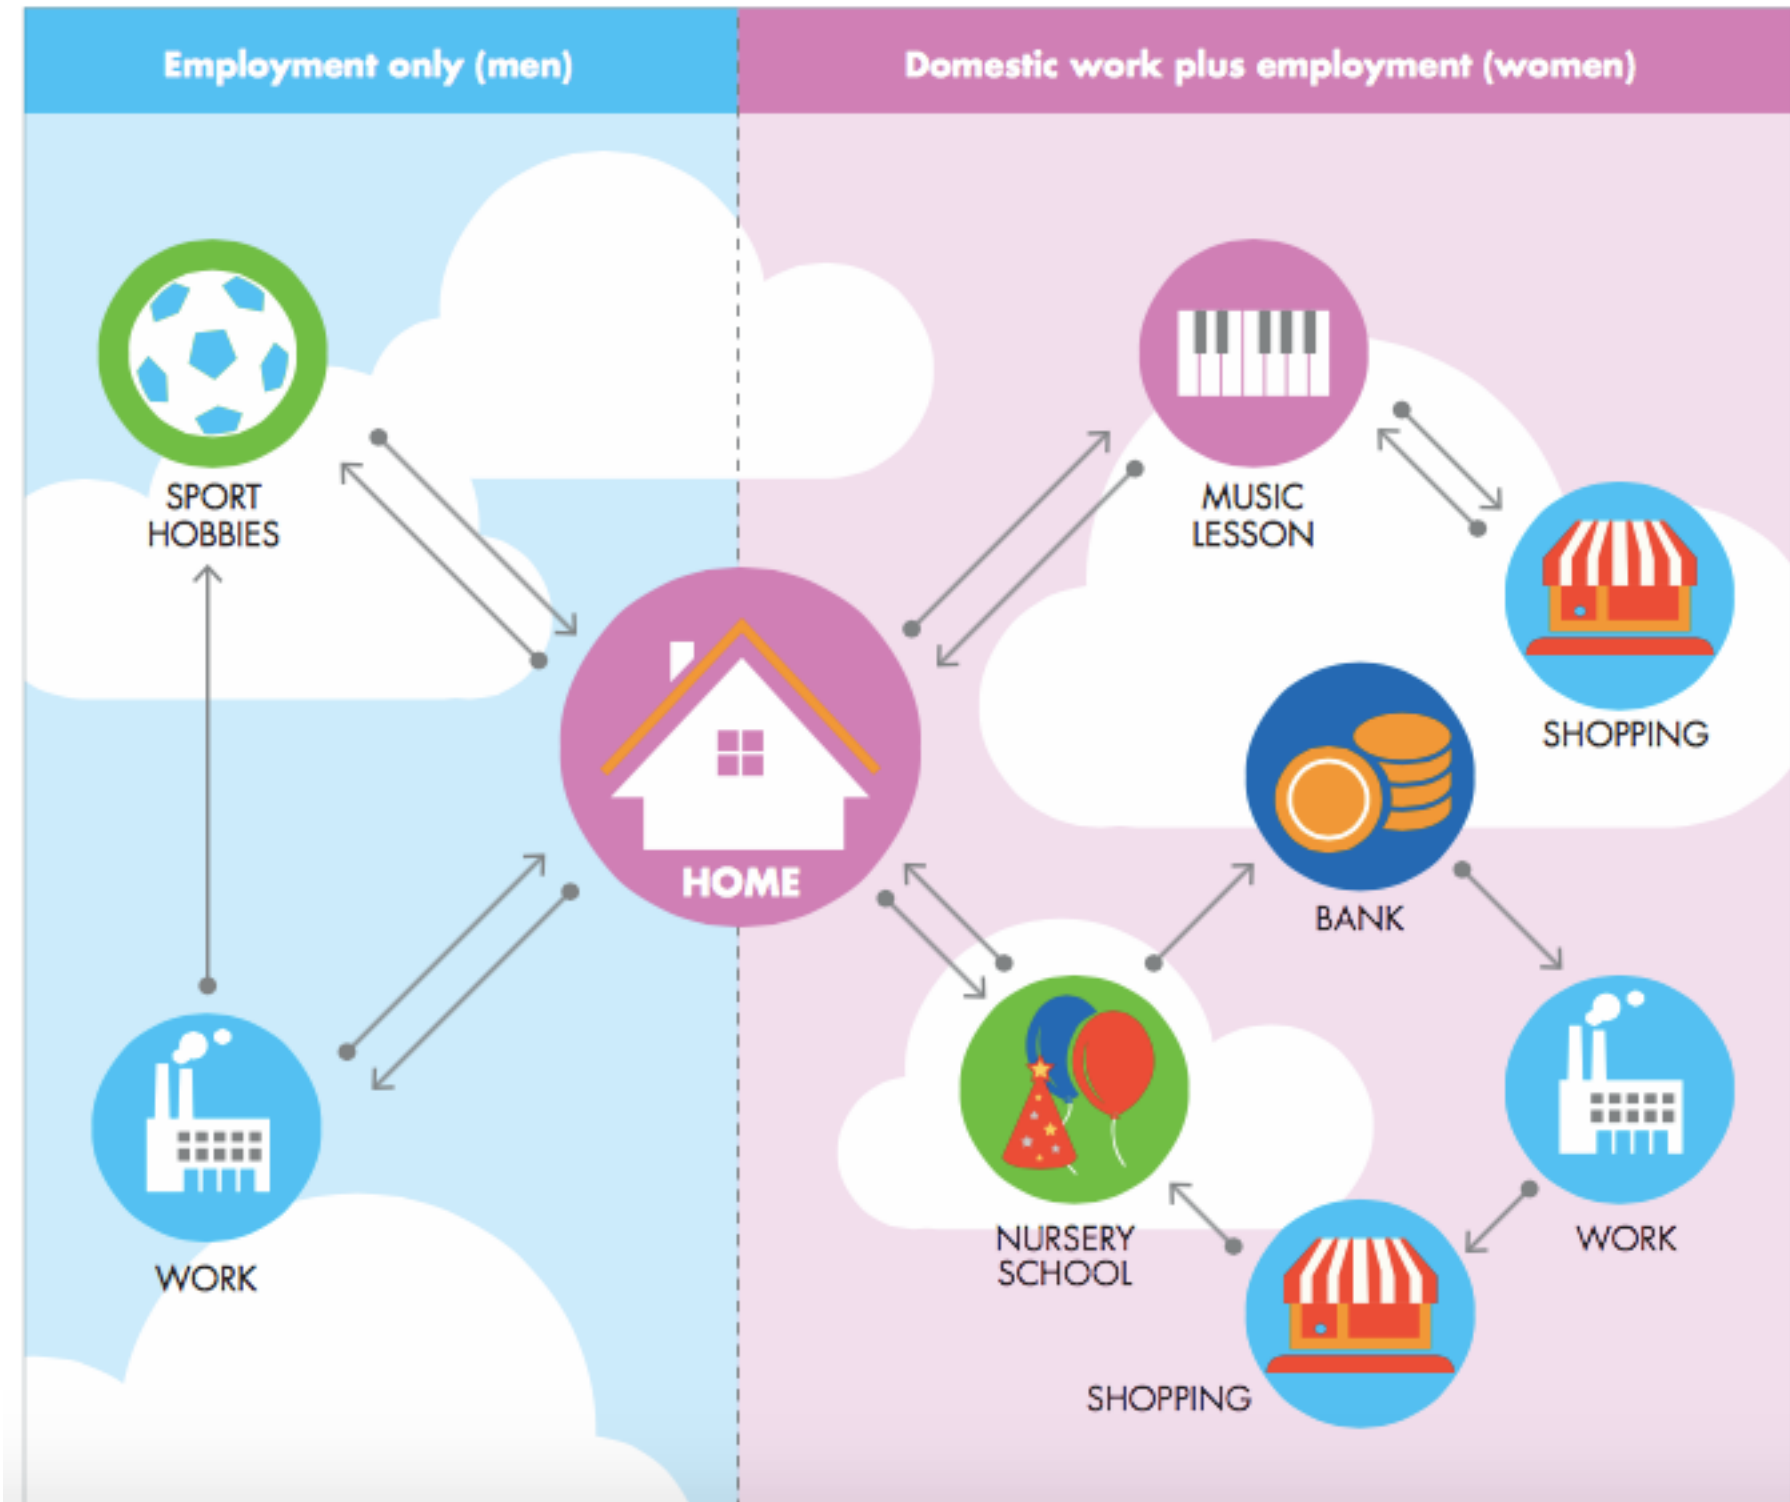

La trappola spaziale

Ricadute della mobilità insostenibile

- inquinamento atmosferico
- rumore e vibrazioni
- costi (riparazioni/sanitari)
- incidenti
- perdita di spazi vitali
- intrusione visiva
- **Iniquità**

Bike Sharing

	Arenula	Argentina	Campo del Fiori	Colonna
Flaminio 20	Flaminio 21	Fontana di Trevi	Navona	Oratorio
Ostia - Anco Marzio	Ostia - Porto	Ostia - Stazione Vecchia	Ostia - Venezia	P.za dell' Oro
Pantheon	Parlamento	Pontefici	Popolo	Roma III - Bologna
Roma III - Moro	Roma III - Torlonia	Roma III - Verano	S. Andrea della Valle	San Silvestro
Scrofa	Sforza Cesarini	Spagna	Tritone	Venezia

A normal day (for a woman from Western Europe)

Source: elaboration on Lehner Lierz (2003)

bikesharing

ROMA atac