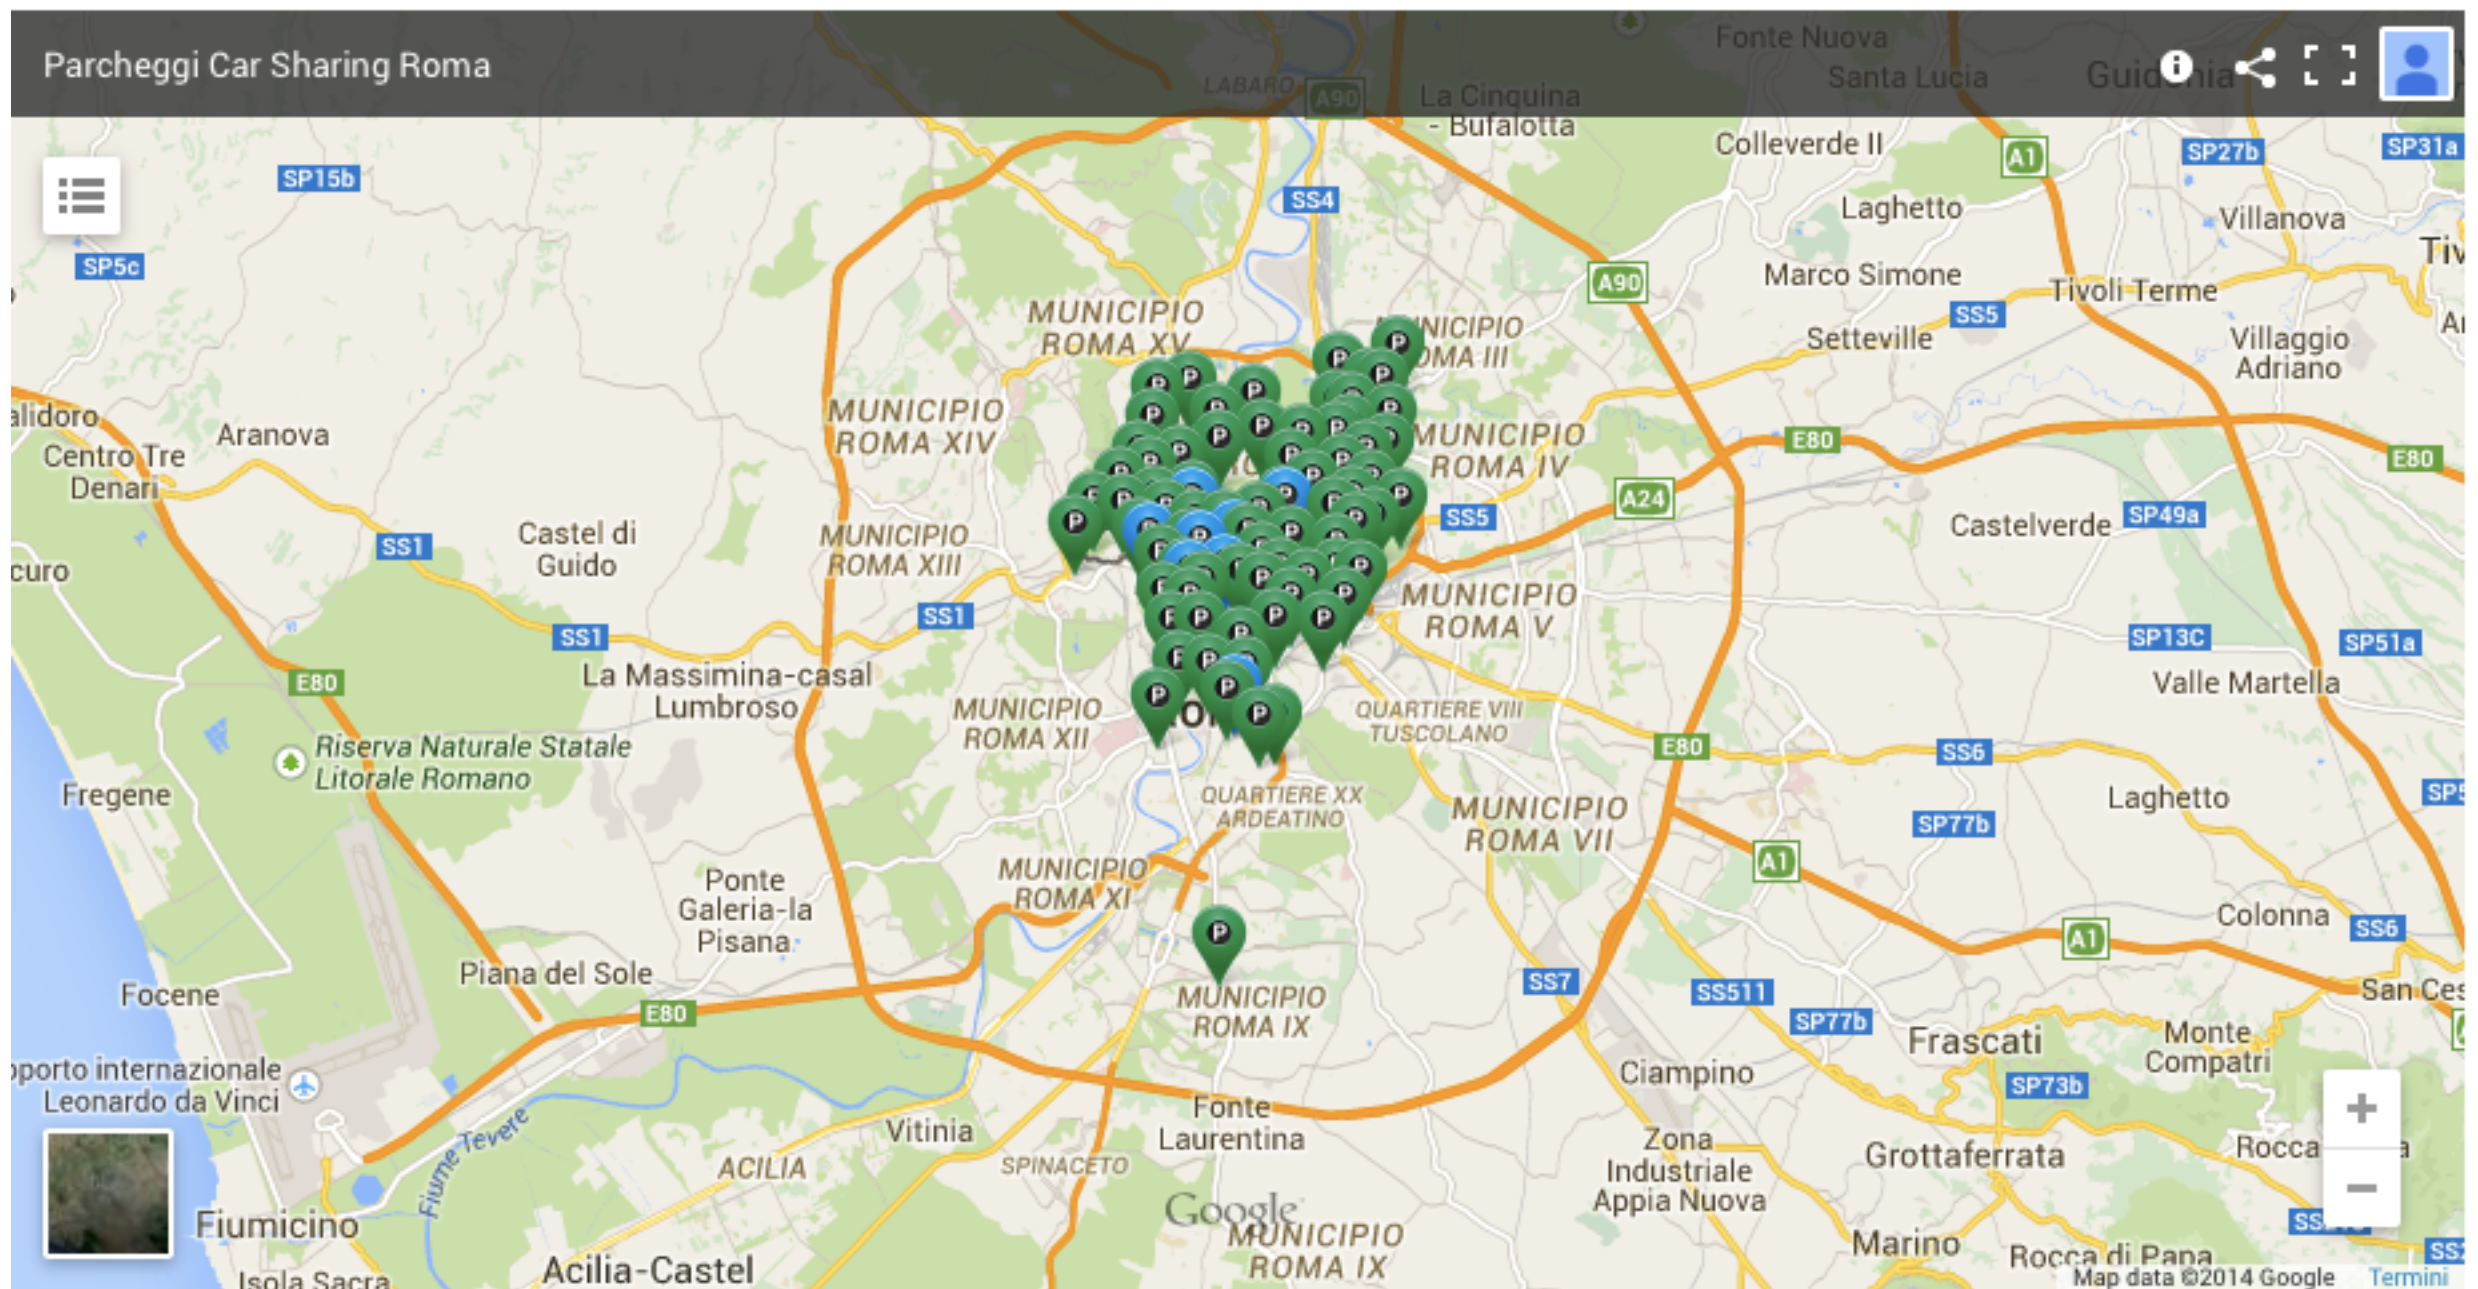

La trappola spaziale

Ricadute della mobilità insostenibile

- inquinamento atmosferico
- rumore e vibrazioni
- costi (riparazioni/sanitari)
- incidenti
- perdita di spazi vitali
- intrusione visiva
- **Iniquità**

Bike Sharing

	Arenula	Argentina	Campo del Fiori	Colonna
Flaminio 20	Flaminio 21	Fontana di Trevi	Navona	Oratorio
Ostia - Anco Marzio	Ostia - Porto	Ostia - Stazione Vecchia	Ostia - Venezia	P.za dell' Oro
Pantheon	Parlamento	Pontefici	Popolo	Roma III - Bologna
Roma III - Moro	Roma III - Torlonia	Roma III - Verano	S. Andrea della Valle	San Silvestro
Scrofa	Sforza Cesarini	Spagna	Tritone	Venezia

A normal day (for a woman from Western Europe)

Source: elaboration on Lehner Lierz (2003)

bikesharing

ROMA atac